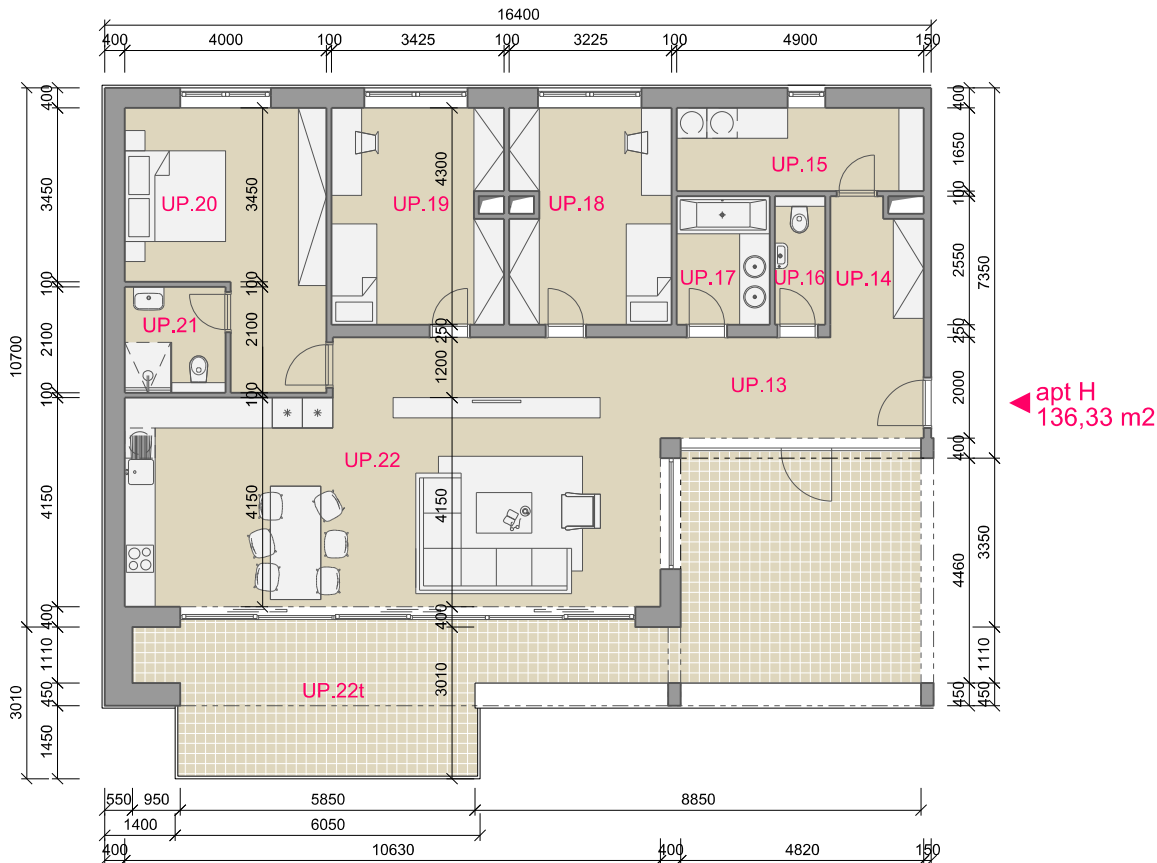

wohlfahrt  
architekti,  
s.r.o.

Apartmentový dom  
Pri Hati I, Košice I. - Sídliisko Ťahanovce

5.NP

5.NP apt H

m<sup>2</sup>

č.m.	názov miestnosti	
UP.13	vstup	19,2
UP.14	šatník	4,8
UP.15	sklad	8,1
UP.16	WC	2,6
UP.17	kúpeľňa	4,7
UP.18	izba	13,5
UP.19	izba	14,4
UP.20	izba	18,0
UP.21	kúpeľňa	4,2
UP.22	obýv. izba, kuchyňa	45,6
UP.22t	terasa	46,4
<b>Σ úžitková plocha apt H /bez ext.</b>		<b>135,1m<sup>2</sup></b>

Σ celková podlažná plocha 136,33 m<sup>2</sup>

PÔDORYS APT\_H