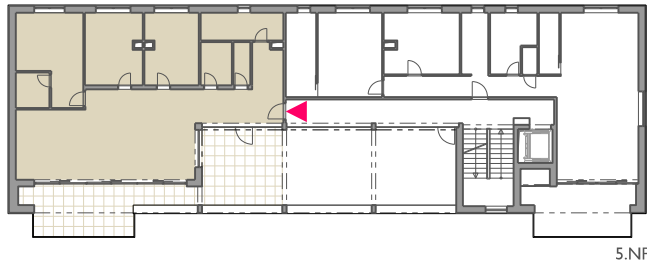

wohlfahrt  
architekti,  
s.r.o.

Apartmentový dom  
Pri Hati I, Košice I. - Sídliisko Ťahanovce

5.NP

5.NP apt H

m<sup>2</sup>

č.m.	názov miestnosti	
UP.13	vstup	19,2
UP.14	šatník	4,8
UP.15	sklad	8,1
UP.16	WC	2,6
UP.17	kúpeľňa	4,7
UP.18	izba	13,5
UP.19	izba	14,4
UP.20	izba	18,0
UP.21	kúpeľňa	4,2
UP.22	obýv. izba, kuchyňa	45,6
UP.22t	terasa	46,4
<b>Σ úžitková plocha apt H /bez ext.</b>		<b>135,1m<sup>2</sup></b>

Σ celková podlažná plocha 136,33 m<sup>2</sup>

PÔDORYS APT\_H