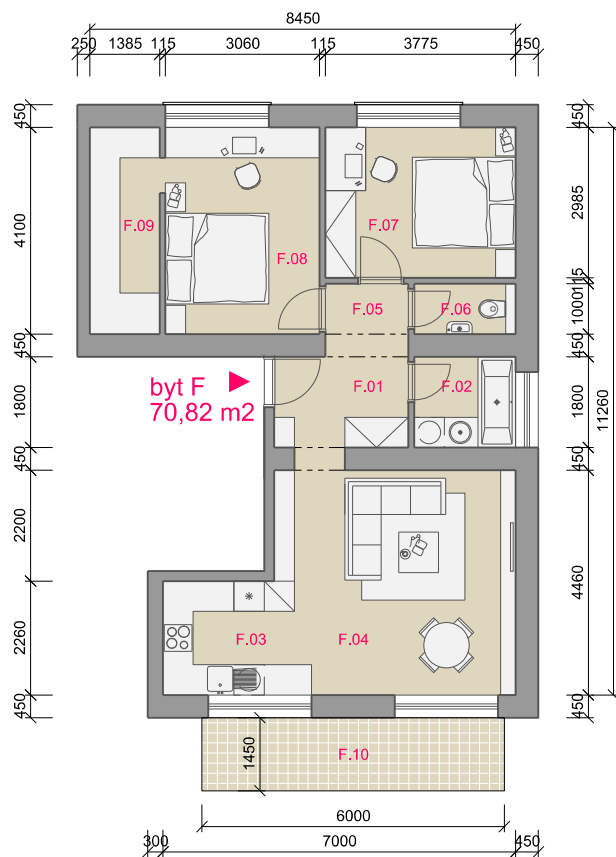

wohlfahrt
architekti,
s.r.o.

2.-4.NP

Bytový dom Pri Hati I, Košice I. - Sídliisko Ťahanovce

BYT F

m²

č.m.	názov miestnosti	
F.01	vstup/chodba	5,23
F.02	kúpeľňa	3,63
F.03	kuchyňa	4,99
F.04	jedáleň, obývacia izba	21,36
F.05	chodba	2,39
F.06	WC	2,01
F.07	izba	11,27
F.08	izba	12,55
F.09	šatník	5,76
Σ úžitková plocha byt F		69,19 m²
F.10	balkón	8,70
Σ celková podlažná plocha		70,82 m²

* Uvedené rozmery sú predbežné a nemusia sa zhodovať s realizačným projektom

PÔDORYS BYT_F