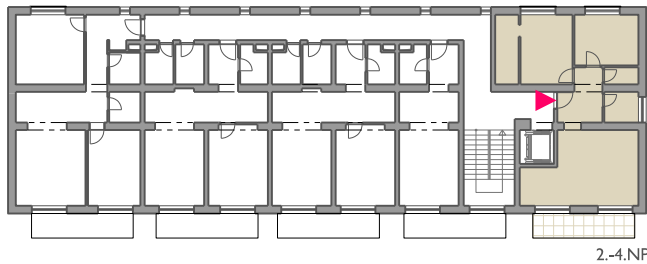

wohlfahrt
architekti,
s.r.o.

2.-4.NP

Bytový dom Pri Hati I, Košice I. - Sídliisko Ťahanovce

BYT F

m²

č.m.	názov miestnosti	
F.01	vstup/chodba	5,23
F.02	kúpeľňa	3,63
F.03	kuchyňa	4,99
F.04	jedáleň, obývacia izba	21,36
F.05	chodba	2,39
F.06	WC	2,01
F.07	izba	11,27
F.08	izba	12,55
F.09	šatník	5,76
Σ úžitková plocha byt F		69,19 m²
F.10	balkón	8,70
Σ celková podlažná plocha		70,82 m²

* Uvedené rozmery sú predbežné a nemusia sa zhodovať s realizačným projektom

PÔDORYS BYT_F