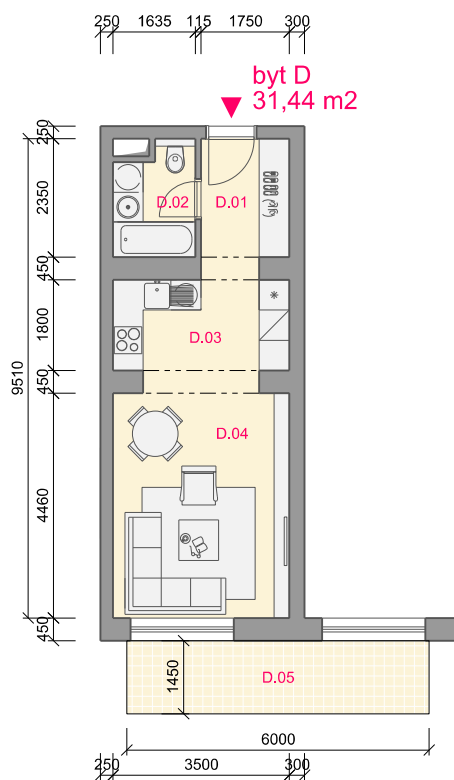

wohlfahrt
architekti,
s.r.o.

Bytový dom
Pri Hati I, Košice I. - Sídliisko Ťahanovce

BYT D m²

č.m.	názov miestnosti	
D.01	vstup/chodba	4,63
D.02	kúpeľňa	3,45
D.03	kuchyňa	6,30
D.04	jedáleň, obývacia izba	16,65
Σ úžitková plocha byt D		31,03 m²
D.05	balkón	8,70

Σ celková podlažná plocha 31,44 m²

* Uvedené rozmery sú predbežné a nemusia sa zhodovať s realizačným projektom

PÔDORYS BYT_D