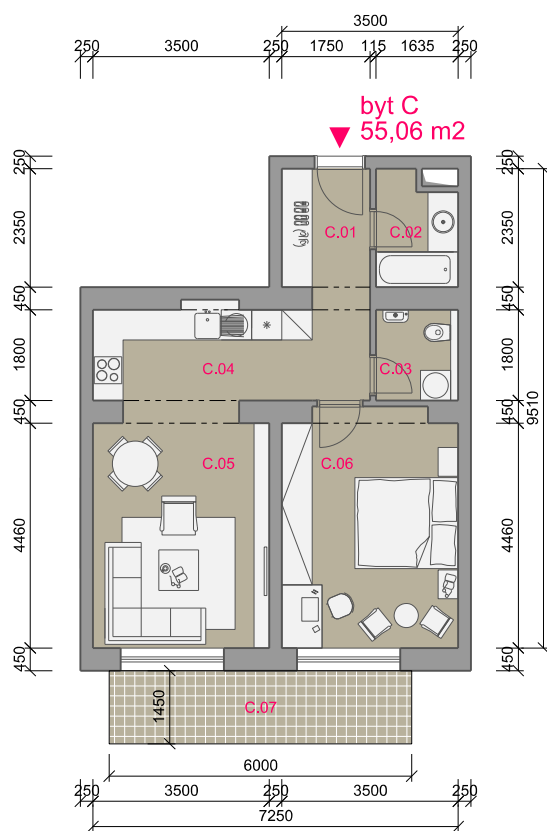

Bytový dom Pri Hati I, Košice I. - Sídliisko Ťahanovce

BYT C

m²

č.m.	názov miestnosti	
C.01	vstup/chodba	4,63
C.02	kúpeľňa	3,45
C.03	WC	5,19
C.04	kuchyňa	8,06
C.05	jedáleň, obývacia izba	16,65
C.06	izba	16,38
Σ úžitková plocha byt C		54,36 m²
C.07	balkón	8,70

Σ celková podlažná plocha 55,06 m²

* Uvedené rozmery sú predbežné a nemusia sa zhodovať s realizačným projektom

PÔDORYS BYT_C