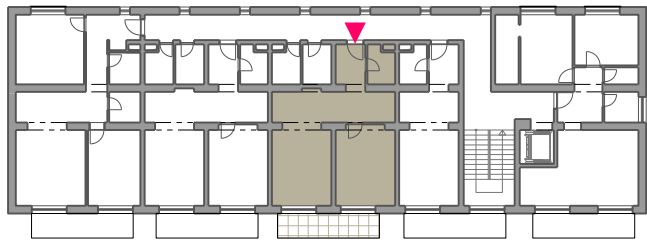

wohlfahrt
architekti,
s.r.o.

2.-4.NP