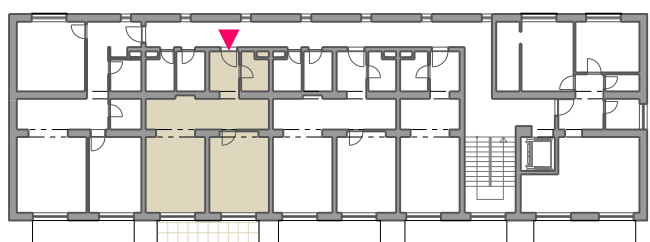

wohlfahrt
architekti,
s.r.o.

2.-4.NP

Bytový dom Pri Hati I, Košice I. - Sídliisko Ťahanovce

BYT B m²

č.m.	názov miestnosti	
B.01	vstup/chodba	4,63
B.02	kúpeľňa	3,45
B.03	WC	5,19
B.04	kuchyňa	8,06
B.05	jedáleň, obývacia izba	16,65
B.06	izba	16,38
Σ úžitková plocha byt B		54,36 m²
B.07	balkón	8,70

Σ celková podlažná plocha 55,06 m²

* Uvedené rozmery sú predbežné a nemusia sa zhodovať s realizačným projektom

PÔDORYS BYT_B