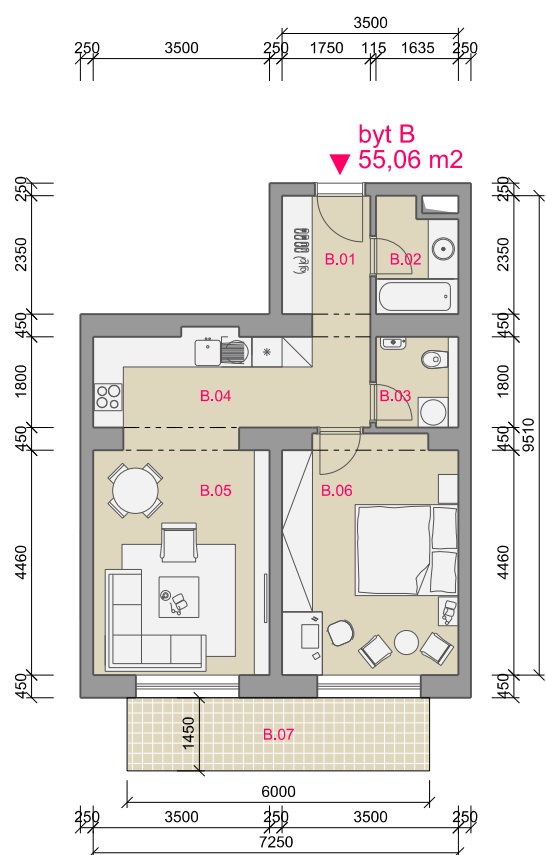

wohlfahrt
architekti,
s.r.o.

2.-4.NP

Bytový dom Pri Hati I, Košice I. - Sídliisko Ťahanovce

BYT B m²

č.m.	názov miestnosti	
B.01	vstup/chodba	4,63
B.02	kúpeľňa	3,45
B.03	WC	5,19
B.04	kuchyňa	8,06
B.05	jedáleň, obývacia izba	16,65
B.06	izba	16,38
Σ úžitková plocha byt B		54,36 m²
B.07	balkón	8,70

Σ celková podlažná plocha 55,06 m²

* Uvedené rozmery sú predbežné a nemusia sa zhodovať s realizačným projektom

PÔDORYS BYT_B