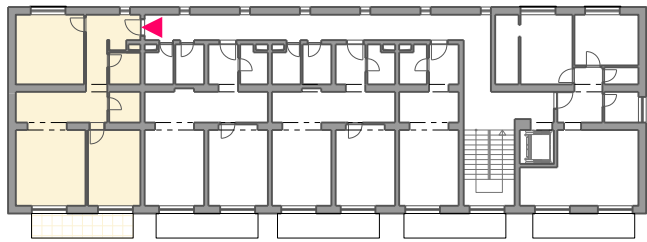

wohlfahrt  
architekti,  
s.r.o.

2.-4.NP

byt A  
77,70 m<sup>2</sup>

### BYT A

m<sup>2</sup>

č.m.	názov miestnosti	
A.01	vstup/chodba	9,23
A.02	kúpeľňa	3,48
A.03	WC	3,32
A.04	kuchyňa	9,70
A.05	jedáleň, obývacia izba	19,43
A.06	izba	13,87
A.07	izba	16,50
<b>Σ úžitková plocha byt A</b>		<b>75,53 m<sup>2</sup></b>
A.08	balkón	8,70