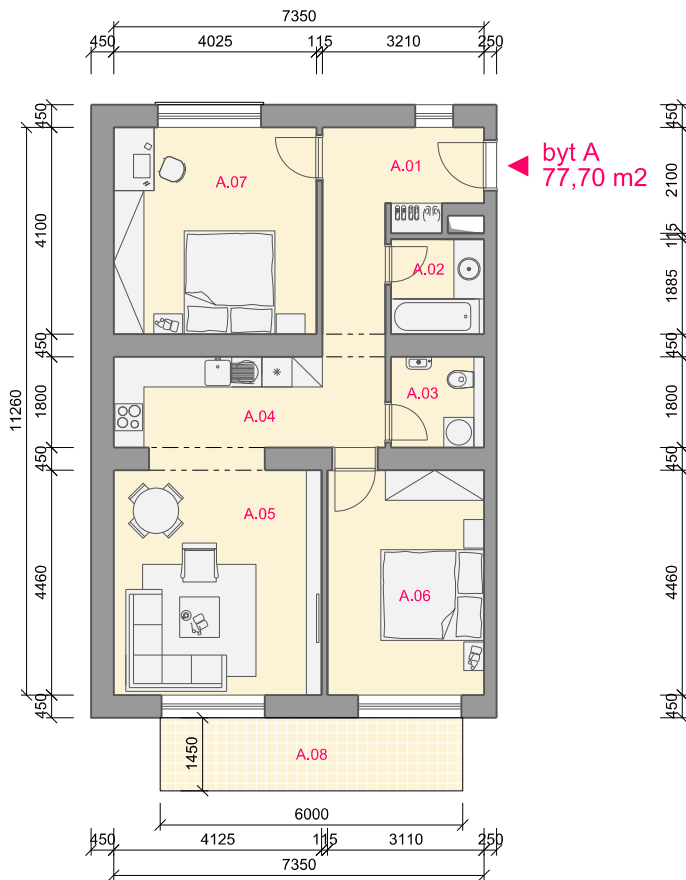

wohlfahrt  
architekti,  
s.r.o.

2.-4.NP

byt A  
77,70 m<sup>2</sup>

### BYT A

m<sup>2</sup>

č.m.	názov miestnosti	
A.01	vstup/chodba	9,23
A.02	kúpeľňa	3,48
A.03	WC	3,32
A.04	kuchyňa	9,70
A.05	jedáleň, obývacia izba	19,43
A.06	izba	13,87
A.07	izba	16,50
<b>Σ úžitková plocha byt A</b>		<b>75,53 m<sup>2</sup></b>
A.08	balkón	8,70

**Σ celková podlažná plocha 77,70 m<sup>2</sup>**

\* Uvedené rozmery sú predbežné a nemusia sa zhodovať s realizačným projektom